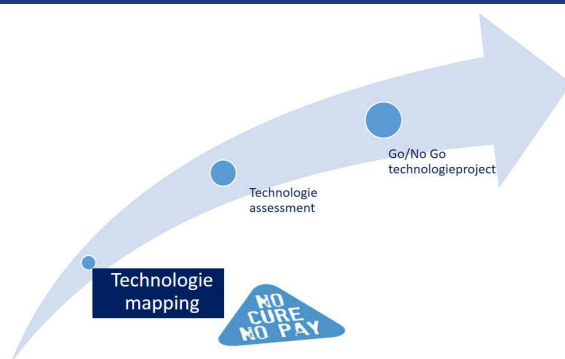

Vroeg oriënteren op uw technologie-agenda

De capaciteit binnen R&D, engineering en techniek is niet oneindig. Daarom maakt een bedrijf continu afwegingen waar deze capaciteit wordt ingezet. Daarbij worden bewuste keuzes gemaakt, waarbij toegevoegde waarde en urgentie belangrijke criteria zijn. Maar de ontwikkelingen in techniek gaan snel en de concurrentie staat niet stil. The House of Technology helpt bedrijven op een praktische wijze zich te oriënteren op techniek en de mogelijke toepasbaarheid daarvan.

Technologie in kaart brengen

Technologiebedrijven werken vaak met een roadmap voor ontwikkeling van producten en technologie. Met Technologie Mapping biedt The House of Technology één tot twee praktische kennissessies aan welke daarop aansluiten. In deze sessies koppelen wij (senior) engineers van bedrijven aan onze ervaren, technische experts. Kennis van de markt en applicatie heeft het bedrijf. The House of Technology brengt een breed inzicht in technologie en ervaring in de industrie met zich mee. Doel is het team uit te dagen om buiten de grenzen te denken. Resultaat is een praktisch overzicht van de technologische zoekrichtingen en de mogelijke toepassing ervan.

"No cure, no pay", op zoek naar toegevoegde waarde

The House of Technology is ervan overtuigd dat Technologie Mapping een bedrijf verder kan helpen om het technologieproces te versnellen. Daarom bieden wij Technologie Mapping aan op "no cure, no pay" basis. Zonder resultaat kost Technologie Mapping uw bedrijf dus alleen tijd. Wij vragen alleen openheid over de uitdagingen die het bedrijf heeft en gezamenlijke de conclusie trekken welke waarde de kennissessies hebben gehad.