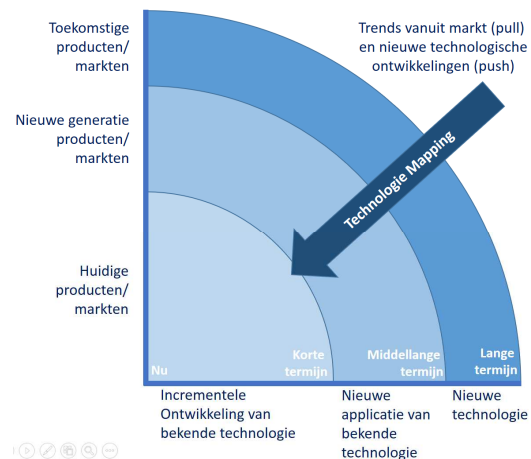

Vroeg oriënteren op uw technologie-agenda

De capaciteit binnen R&D, engineering en techniek is niet oneindig. Daarom maakt een bedrijf continu afwegingen waar deze capaciteit wordt ingezet. Daarbij worden bewuste keuzes gemaakt, waarbij toegevoegde waarde en urgentie belangrijke criteria zijn. Maar de ontwikkelingen in techniek gaan snel en de concurrentie staat niet stil. The House of Technology helpt bedrijven op een praktische wijze zich te oriënteren op techniek en de mogelijke toepasbaarheid daarvan.

Technologie in kaart brengen

Technologiebedrijven werken vaak met een roadmap voor ontwikkeling van producten en technologie. Met Technologie Mapping biedt The House of Technology één tot twee praktische kennissessies aan welke daarop aansluiten. In deze sessies koppelen wij (senior) engineers van bedrijven aan onze ervaren, technische experts. Kennis van de markt en applicatie heeft het bedrijf. The House of Technology brengt een breed inzicht in technologie en ervaring in de industrie met zich mee. Doel is het team uit te dagen om buiten de grenzen te denken. Resultaat is een praktisch overzicht van de technologische zoekrichtingen en de mogelijke toepassing ervan.

"No cure, no pay", op zoek naar toegevoegde waarde

The House of Technology is ervan overtuigd dat Technologie Mapping een bedrijf verder kan helpen om het technologieproces te versnellen. Daarom bieden wij Technologie Mapping aan op "no cure, no pay" basis. Zonder resultaat kost Technologie Mapping uw bedrijf dus alleen tijd. Wij vragen alleen openheid over de uitdagingen die het bedrijf heeft en gezamenlijke de conclusie trekken welke waarde de kennissessies hebben gehad.