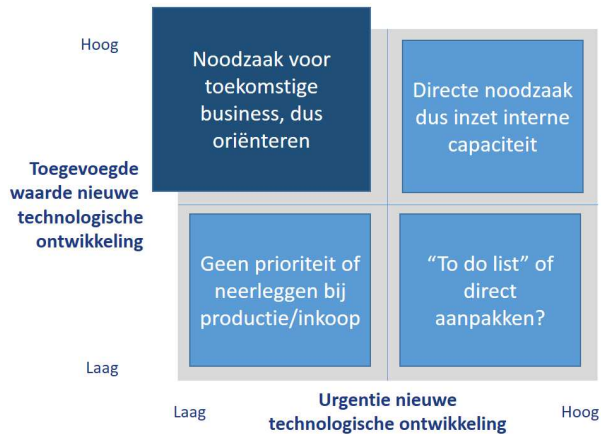

Vroeg oriënteren op uw technologie-agenda

De capaciteit binnen R&D, engineering en techniek is niet oneindig. Daarom maakt een bedrijf continu afwegingen waar deze capaciteit wordt ingezet. Daarbij worden bewuste keuzes gemaakt, waarbij toegevoegde waarde en urgentie belangrijke criteria zijn. Maar de ontwikkelingen in techniek gaan snel en de concurrentie staat niet stil. The House of Technology helpt bedrijven op een praktische wijze zich te oriënteren op techniek en de mogelijke toepasbaarheid daarvan.

Technologie in kaart brengen

Technologiebedrijven werken vaak met een roadmap voor ontwikkeling van producten en technologie. Met Technologie Mapping biedt The House of Technology één tot twee praktische kennissessies aan welke daarop aansluiten. In deze sessies koppelen wij (senior) engineers van bedrijven aan onze ervaren, technische experts. Kennis van de markt en applicatie heeft het bedrijf. The House of Technology brengt een breed inzicht in technologie en ervaring in de industrie met zich mee. Doel is het team uit te dagen om buiten de grenzen te denken. Resultaat is een praktisch overzicht van de technologische zoekrichtingen en de mogelijke toepassing ervan.

"No cure, no pay", op zoek naar toegevoegde waarde

The House of Technology is ervan overtuigd dat Technologie Mapping een bedrijf verder kan helpen om het technologieproces te versnellen. Daarom bieden wij Technologie Mapping aan op "no cure, no pay" basis. Zonder resultaat kost Technologie Mapping uw bedrijf dus alleen tijd. Wij vragen alleen openheid over de uitdagingen die het bedrijf heeft en gezamenlijke de conclusie trekken welke waarde de kennissessies hebben gehad.